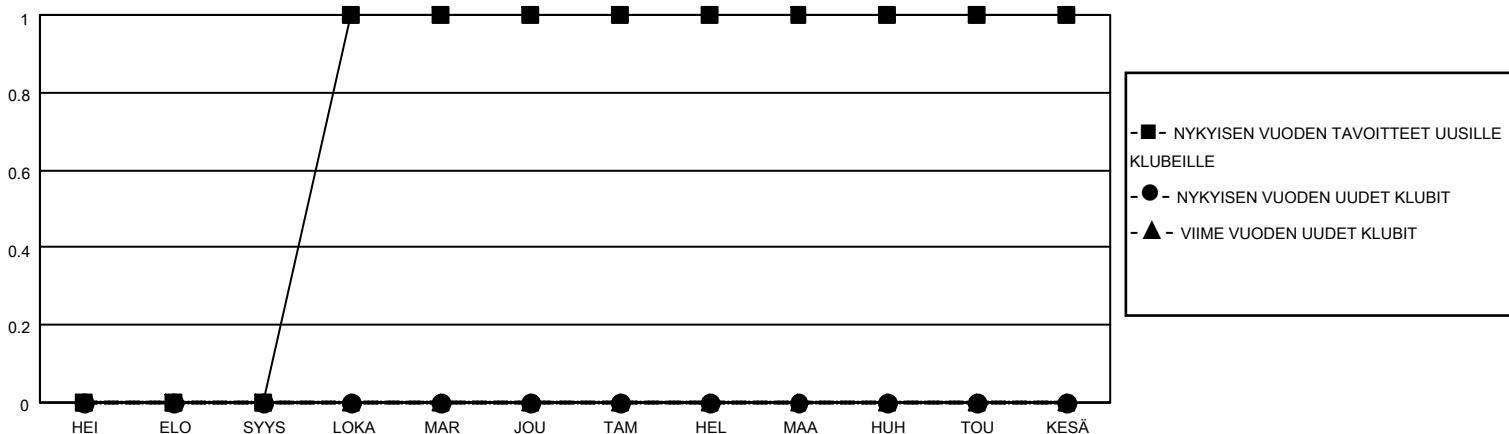

MONTHLY MEMBERSHIP PROGRESS REPORT

SIJAINTI FINLAND

District 107 L

Results as of: 5/31/2022

Klubit				jäsentä			
TULOKSET 2021-2022				TULOKSET 2021-2022			
NELJÄNNES	UUDEN KLUBIN TAVOITE	UUDET KLUBIT	LOPETETUT KLUBIT	NELJÄNNES	JÄSENKASVUN NETTOTAVOITE	TOTEUTUNUT JÄSENKASVU	POISTETUT JÄSENET (mukaan lukien siirrot)
HEI/ELO/SYYS	0	0	1	HEI/ELO/SYYS	10	5	11
LOKA/MAR/JOU	1	0	0	LOKA/MAR/JOU	0	10	28
TAM/HEL/MAA	0	0	0	TAM/HEL/MAA	15	13	17
HUH/TOU/KESÄ	0	0	0	HUH/TOU/KESÄ	15	5	14

TAVOITTEET JA UUDET KLUBIT, KUMULATIIVINEN