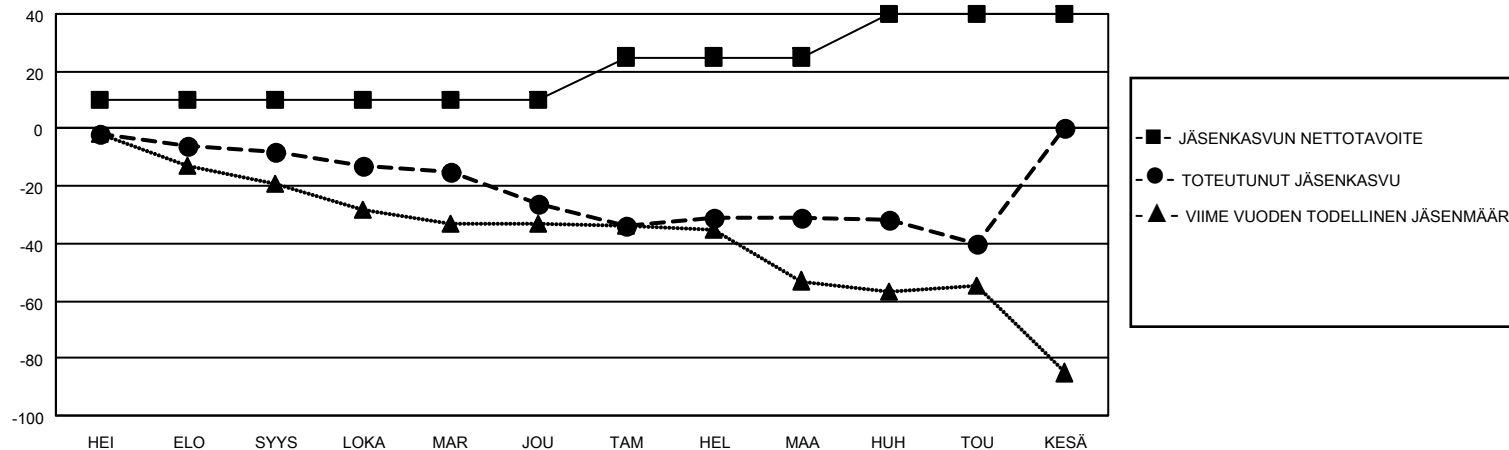

MONTHLY MEMBERSHIP PROGRESS REPORT

SIJAINTI FINLAND

District 107 L

Results as of: 5/31/2022

Klubit				jäsentä			
TULOKSET 2021-2022				TULOKSET 2021-2022			
NELJÄNNES	UUDEN KLUBIN TAVOITE	UUDET KLUBIT	LOPETETUT KLUBIT	NELJÄNNES	JÄSENKASVUN NETTOTAVOITE	TOTEUTUNUT JÄSENKASVU	POISTETUT JÄSENET (mukaan lukien siirrot)
HEI/ELO/SYYS	0	0	1	HEI/ELO/SYYS	10	5	11
LOKA/MAR/JOU	1	0	0	LOKA/MAR/JOU	0	10	28
TAM/HEL/MAA	0	0	0	TAM/HEL/MAA	15	13	17
HUH/TOU/KESÄ	0	0	0	HUH/TOU/KESÄ	15	5	14

TAVOITTEET JA UUDET KLUBIT, KUMULATIIVINEN

TAVOITTEET JA JÄSENET, KUMULATIIVINEN

LAKKAUTETUT KLUBIT: 1

ERONNEET JÄSENET

KUOLLUT	14
KLUBI LAKKAUTETTU	0
MUU	56
YHTEENSÄ	70

19 CLUBS OF 39 LISÄNNYT YHDEN TAI USEAMMAN UUTTA JÄSENTÄ